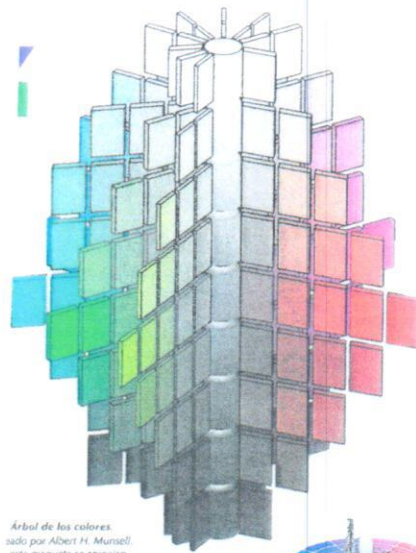

SCOTT GUYRE DRAWINGS

(9)